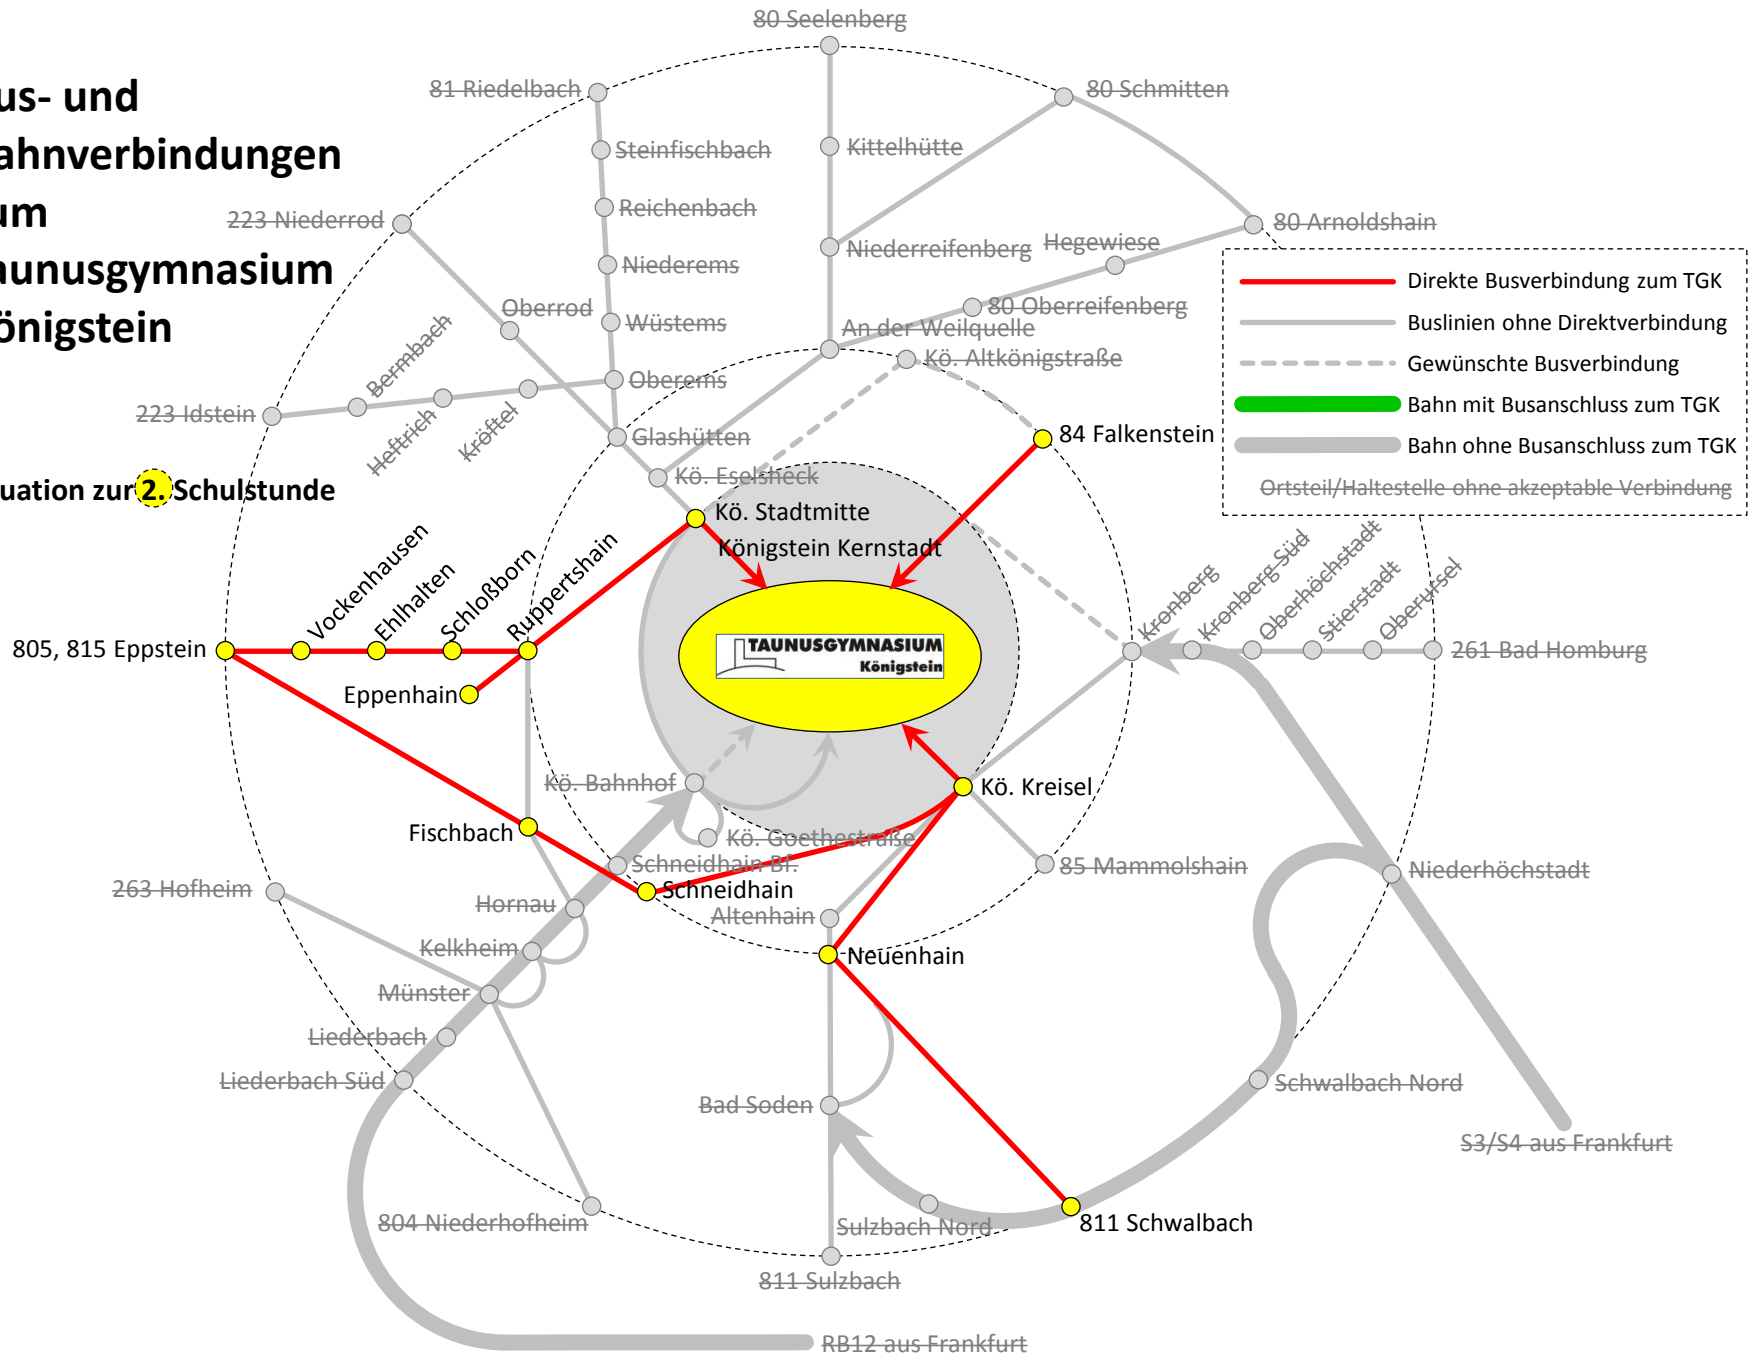

Bus- und Bahnverbindungen zum Taunusgymnasium Königstein

Situation zur **1. Schulstunde**

Bus- und Bahnverbindungen zum Taunusgymnasium Königstein

Situation zur 2. Schulstunde

Bus- und Bahnverbindungen zum Taunusgymnasium Königstein

Situation zur **3. Schulstunde**

Bus- und Bahnverbindungen zum Taunusgymnasium Königstein

Situation nach der 6. Schulstunde

- Direkte Busverbindung zum TGK
- Buslinien ohne Direktverbindung
- Gewünschte Busverbindung
- Bahn mit Busanschluss zum TGK
- Bahn ohne Busanschluss zum TGK
- Ortsteil/Haltestelle ohne akzeptable Verbindung

S3/S4 nach Frankfurt

RB12 nach Frankfurt

Bus- und Bahnverbindungen zum Taunusgymnasium Königstein

Situation nach der 7. Schulstunde

Bus- und Bahnverbindungen zum Taunusgymnasium Königstein

Situation nach der 9. Schulstunde

Bus- und Bahnverbindungen zum Taunusgymnasium Königstein

Situation nach der 11. Schulstunde