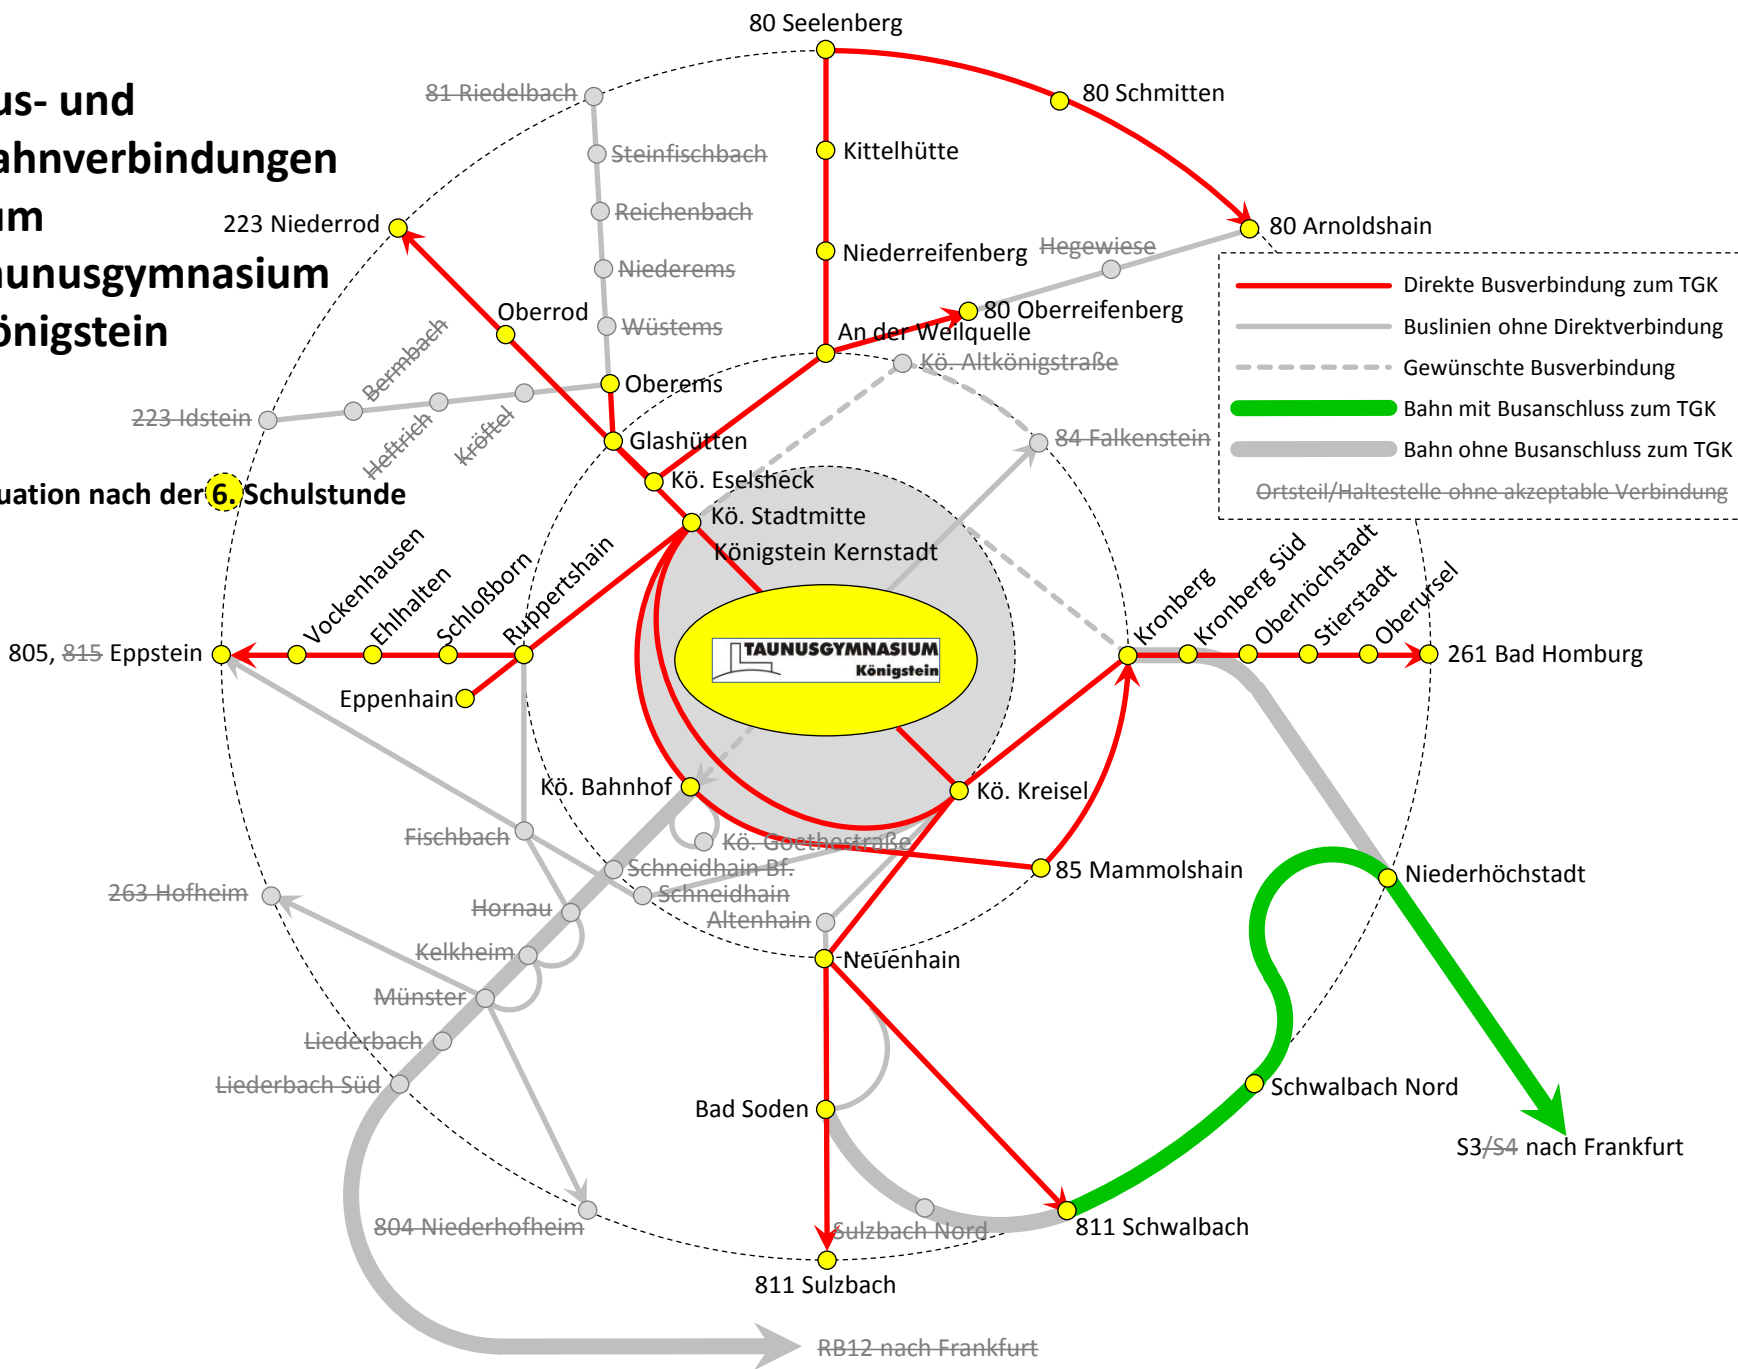

Bus- und Bahnverbindungen zum Taunusgymnasium Königstein

Situation zur **1. Schulstunde**

Bus- und Bahnverbindungen zum Taunusgymnasium Königstein

Situation zur 2. Schulstunde

Bus- und Bahnverbindungen zum Taunusgymnasium Königstein

Situation zur **3. Schulstunde**

Bus- und Bahnverbindungen zum Taunusgymnasium Königstein

Situation nach der 6. Schulstunde

- Direkte Busverbindung zum TGK
- Buslinien ohne Direktverbindung
- Gewünschte Busverbindung
- Bahn mit Busanschluss zum TGK
- Bahn ohne Busanschluss zum TGK
- Ortsteil/Haltestelle ohne akzeptable Verbindung

S3/S4 nach Frankfurt

RB12 nach Frankfurt

Bus- und Bahnverbindungen zum Taunusgymnasium Königstein

Situation nach der 7. Schulstunde

Bus- und Bahnverbindungen zum Taunusgymnasium Königstein

Situation nach der 9. Schulstunde

Bus- und Bahnverbindungen zum Taunusgymnasium Königstein

Situation nach der 11. Schulstunde