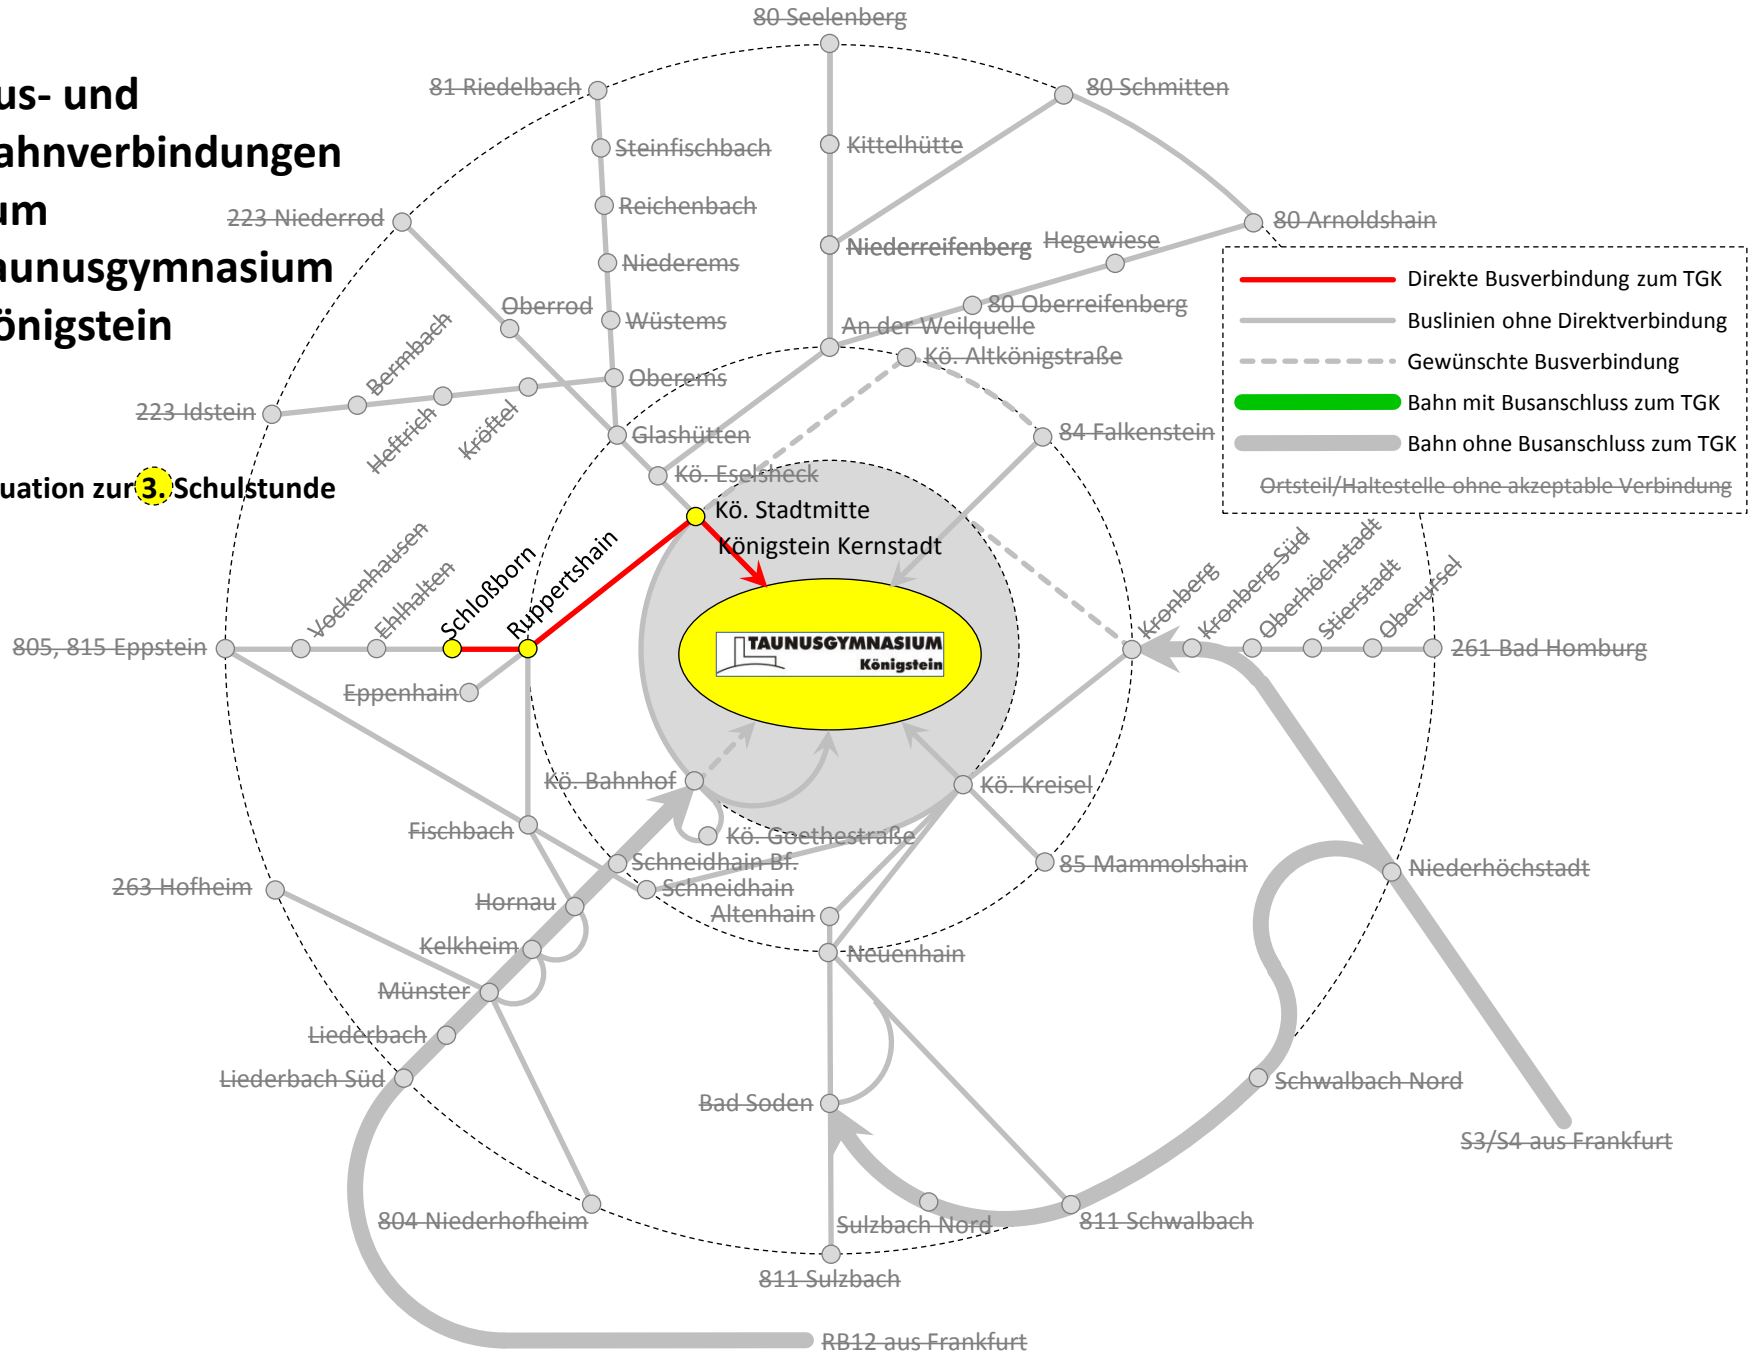

Bus- und Bahnverbindungen zum Taunusgymnasium Königstein

Situation zur **1. Schulstunde**

Bus- und Bahnverbindungen zum Taunusgymnasium Königstein

Situation zur 2. Schulstunde

Bus- und Bahnverbindungen zum Taunusgymnasium Königstein

Situation zur **3. Schulstunde**

Bus- und Bahnverbindungen zum Taunusgymnasium Königstein

Situation nach der 6. Schulstunde

- Direkte Busverbindung zum TGK
- Buslinien ohne Direktverbindung
- Gewünschte Busverbindung
- Bahn mit Busanschluss zum TGK
- Bahn ohne Busanschluss zum TGK
- Ortsteil/Haltestelle ohne akzeptable Verbindung

S3/S4 nach Frankfurt

RB12 nach Frankfurt

Bus- und Bahnverbindungen zum Taunusgymnasium Königstein

Situation nach der 7. Schulstunde

Bus- und Bahnverbindungen zum Taunusgymnasium Königstein

Situation nach der 9. Schulstunde

Bus- und Bahnverbindungen zum Taunusgymnasium Königstein

Situation nach der 11. Schulstunde