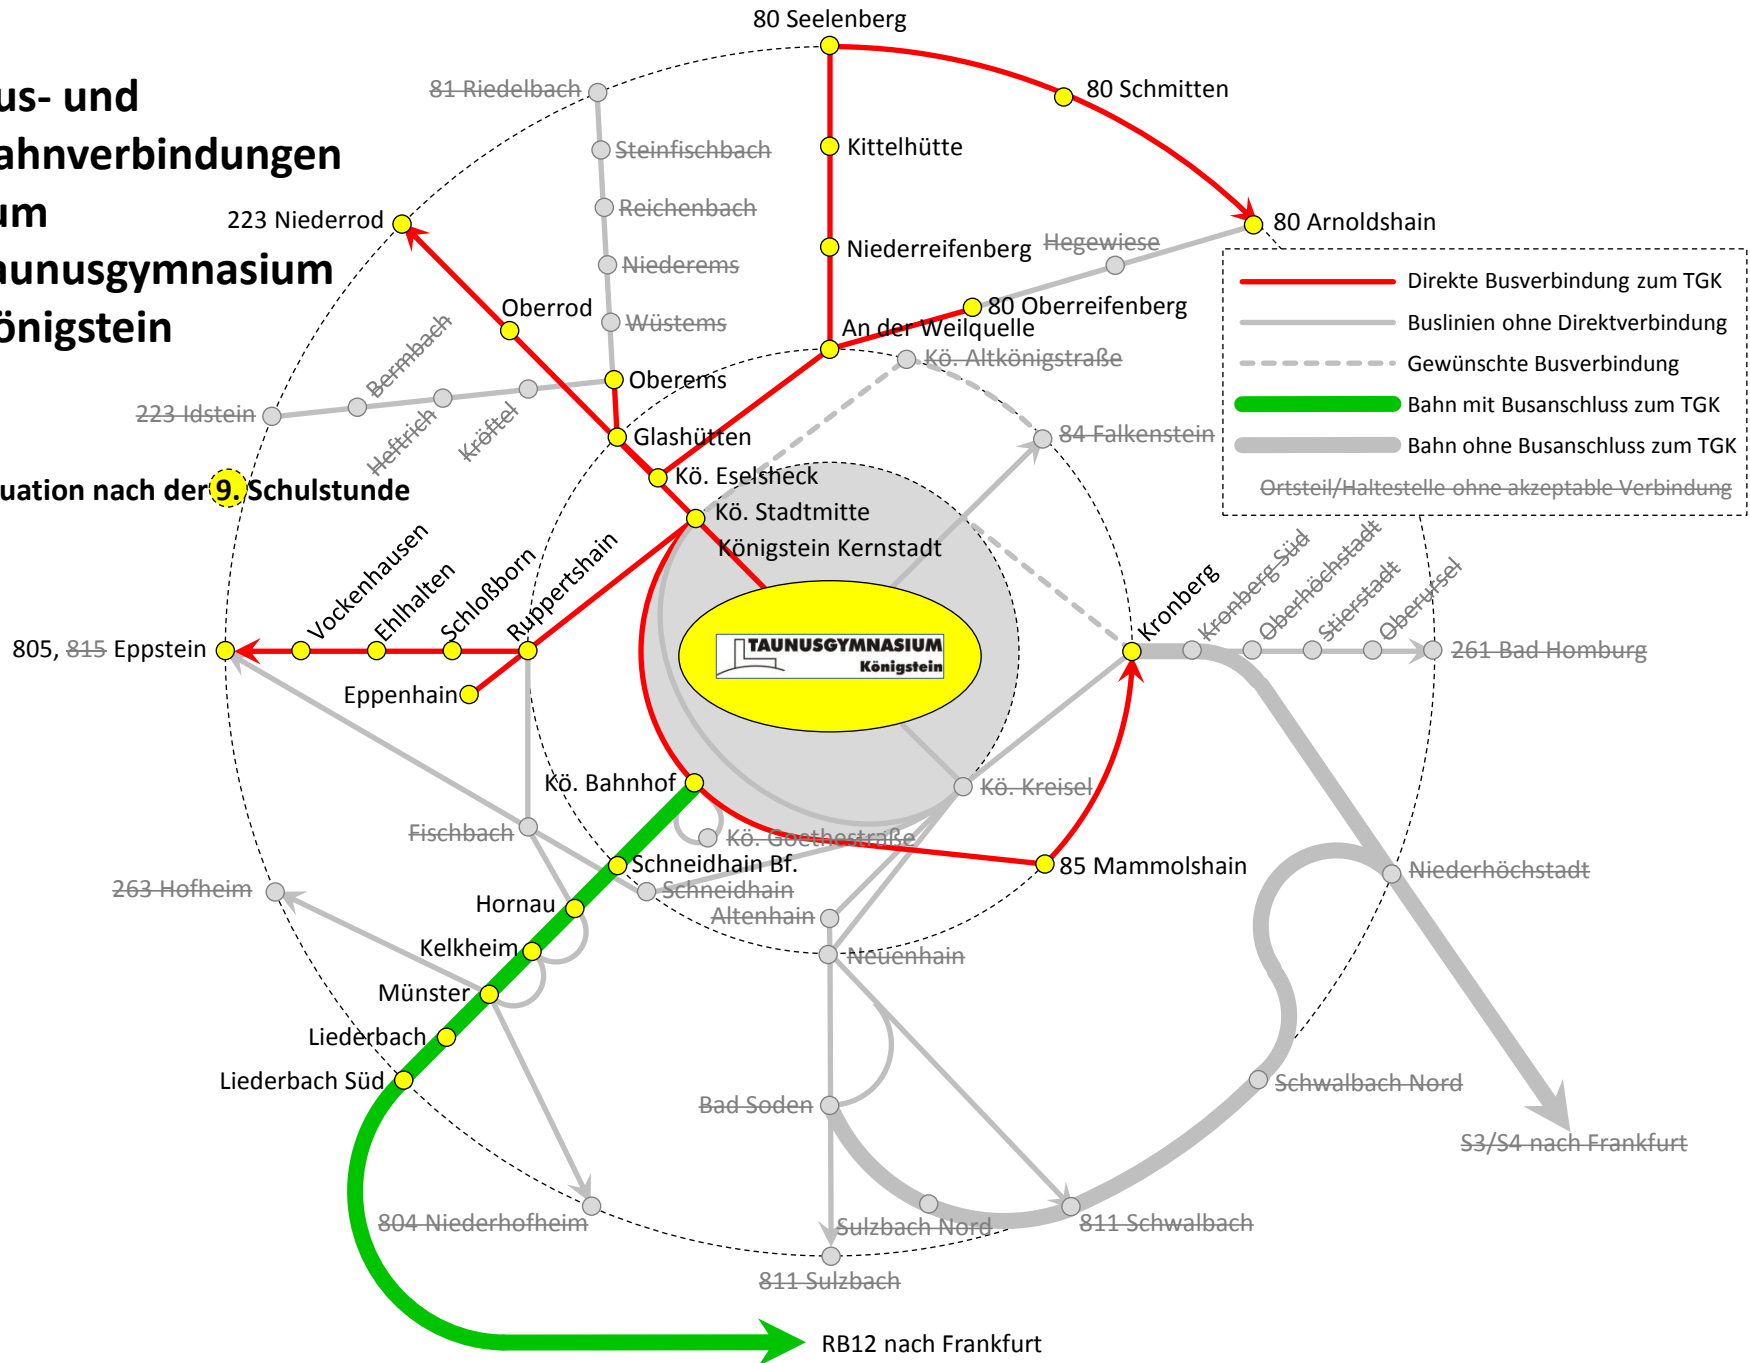

Bus- und Bahnverbindungen zum Taunusgymnasium Königstein

Situation zur **1. Schulstunde**

Bus- und Bahnverbindungen zum Taunusgymnasium Königstein

Situation zur 2. Schulstunde

Bus- und Bahnverbindungen zum Taunusgymnasium Königstein

Situation zur **3. Schulstunde**

Bus- und Bahnverbindungen zum Taunusgymnasium Königstein

Situation nach der 6. Schulstunde

- Direkte Busverbindung zum TGK
- Buslinien ohne Direktverbindung
- Gewünschte Busverbindung
- Bahn mit Busanschluss zum TGK
- Bahn ohne Busanschluss zum TGK
- Ortsteil/Haltestelle ohne akzeptable Verbindung

S3/S4 nach Frankfurt

RB12 nach Frankfurt

Bus- und Bahnverbindungen zum Taunusgymnasium Königstein

Situation nach der 7. Schulstunde

Bus- und Bahnverbindungen zum Taunusgymnasium Königstein

Situation nach der 9. Schulstunde

Bus- und Bahnverbindungen zum Taunusgymnasium Königstein

Situation nach der 11. Schulstunde