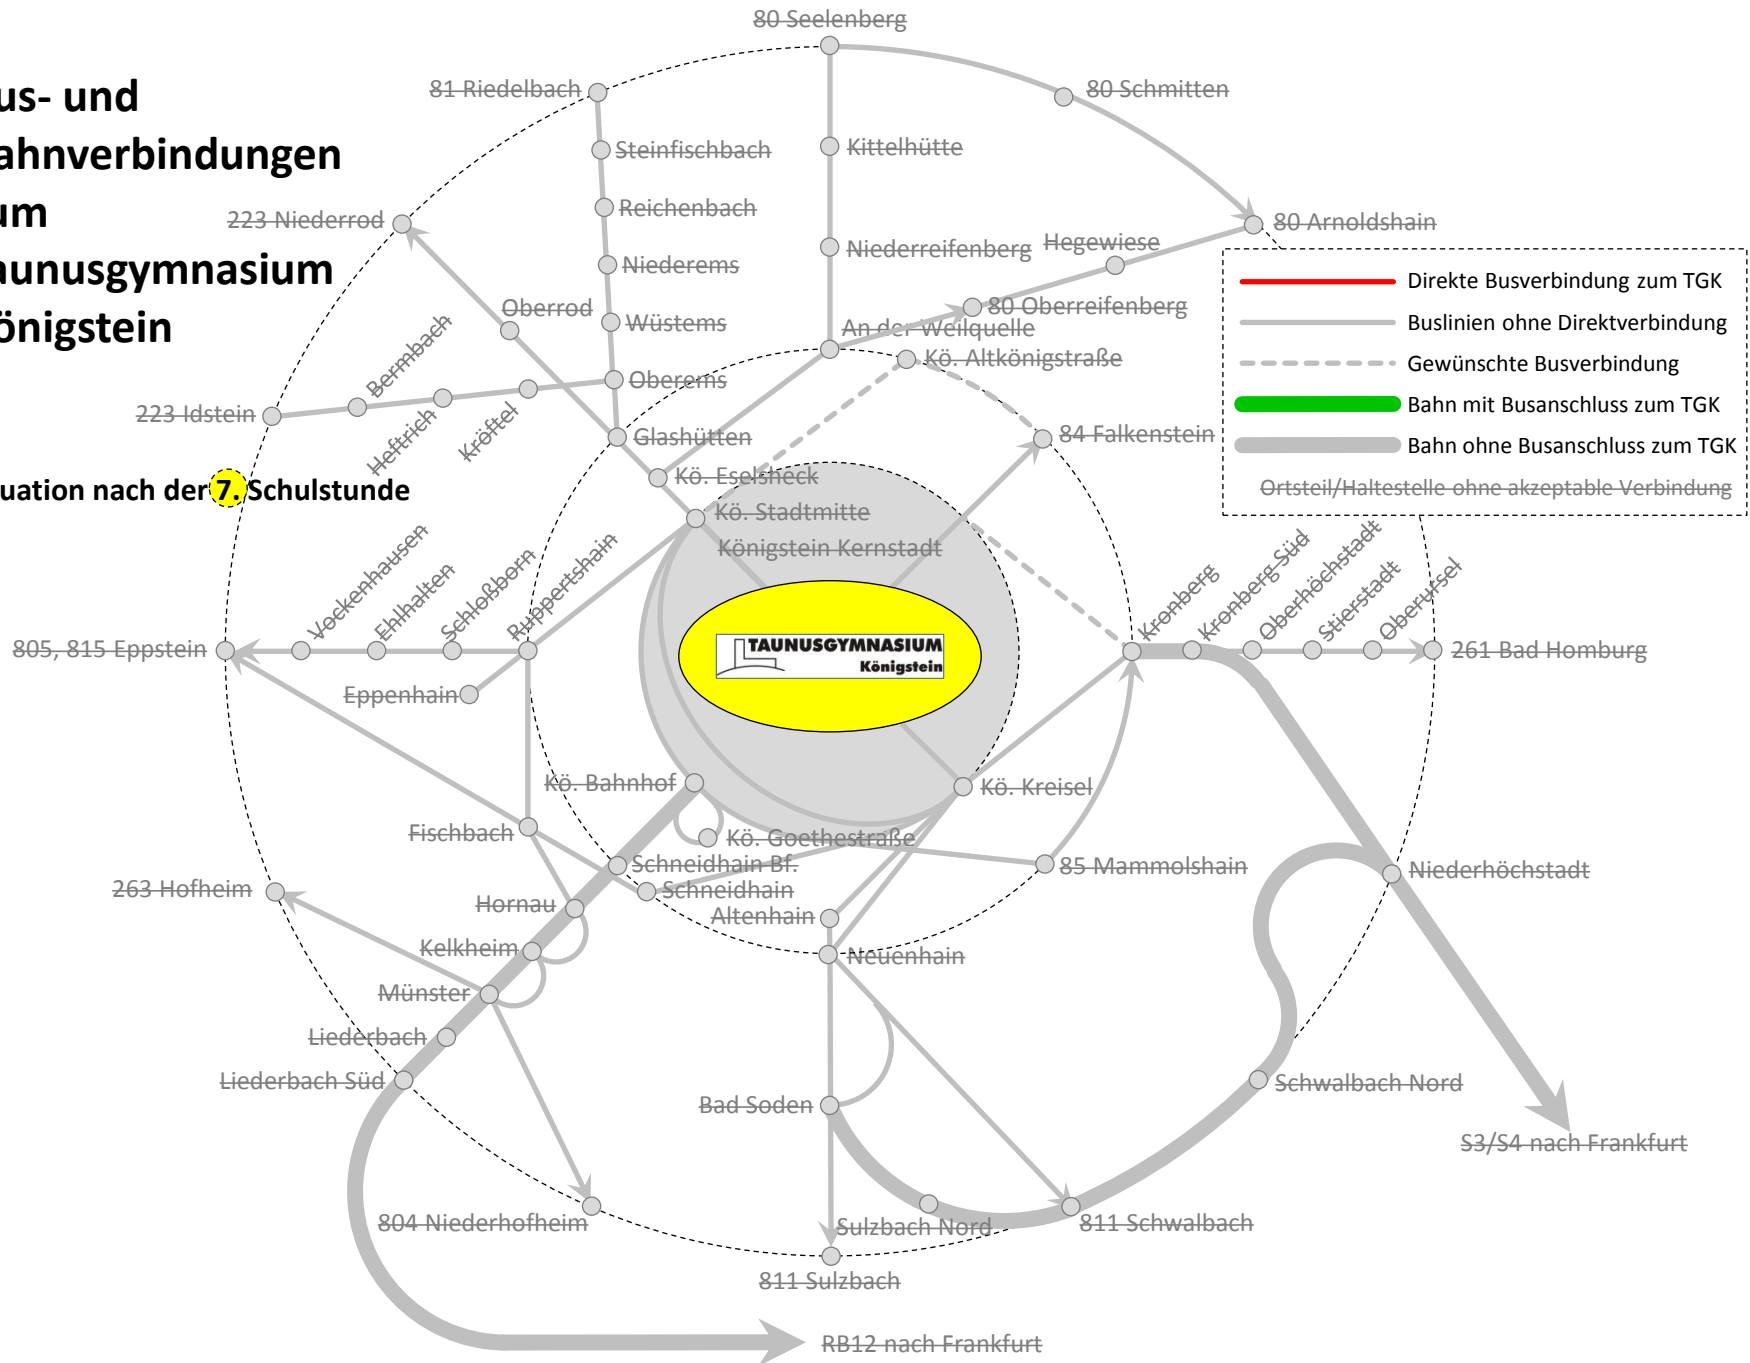

Bus- und Bahnverbindungen zum Taunusgymnasium Königstein

Situation zur **1. Schulstunde**

Bus- und Bahnverbindungen zum Taunusgymnasium Königstein

Situation zur 2. Schulstunde

Bus- und Bahnverbindungen zum Taunusgymnasium Königstein

Situation zur **3. Schulstunde**

Bus- und Bahnverbindungen zum Taunusgymnasium Königstein

Situation nach der 6. Schulstunde

- Direkte Busverbindung zum TGK
- Buslinien ohne Direktverbindung
- Gewünschte Busverbindung
- Bahn mit Busanschluss zum TGK
- Bahn ohne Busanschluss zum TGK
- Ortsteil/Haltestelle ohne akzeptable Verbindung

S3/S4 nach Frankfurt

RB12 nach Frankfurt

Bus- und Bahnverbindungen zum Taunusgymnasium Königstein

Situation nach der 7. Schulstunde

Bus- und Bahnverbindungen zum Taunusgymnasium Königstein

Situation nach der 9. Schulstunde

Bus- und Bahnverbindungen zum Taunusgymnasium Königstein

Situation nach der 11. Schulstunde