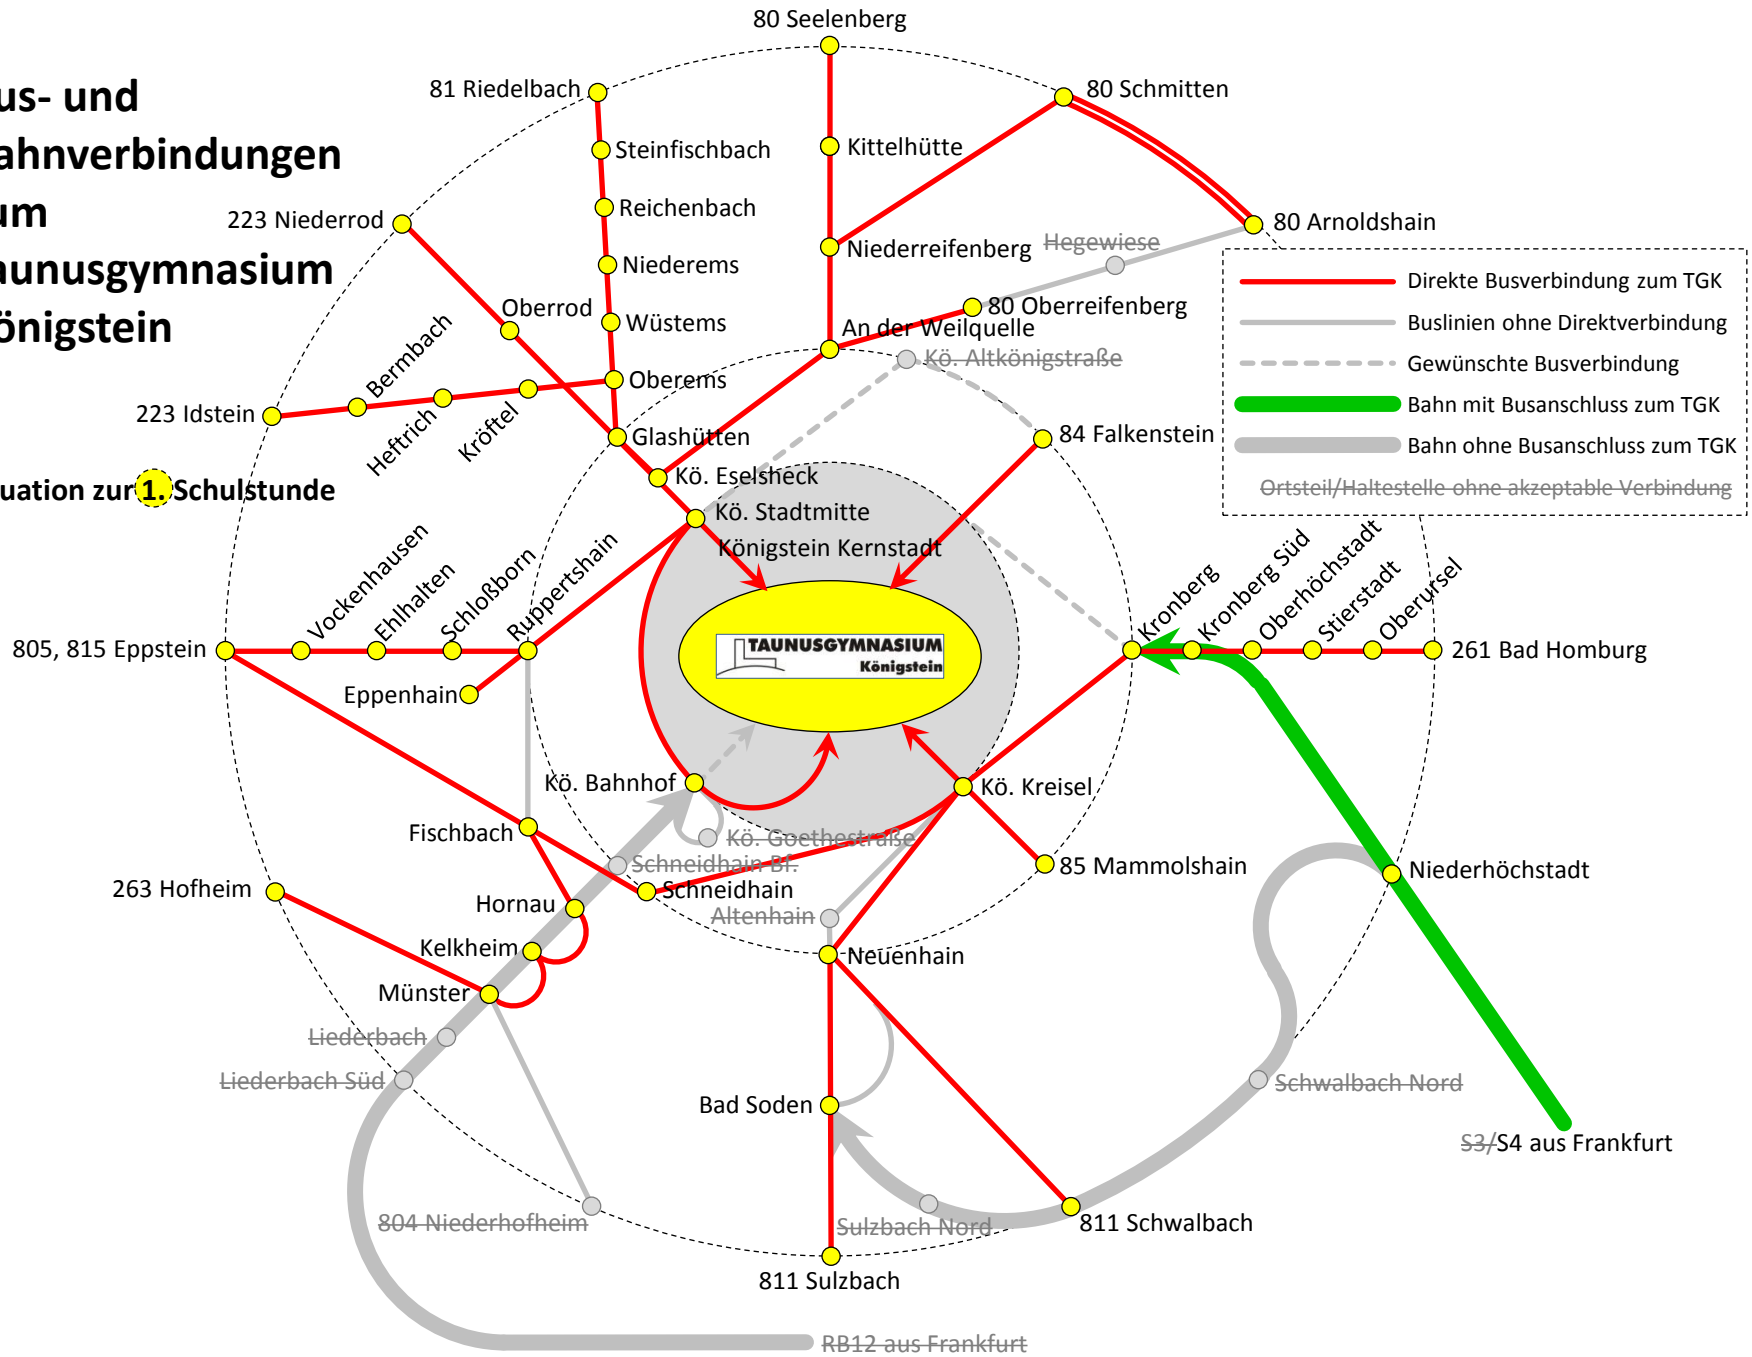

Bus- und Bahnverbindungen zum Taunusgymnasium Königstein

Situation zur **1. Schulstunde**

Bus- und Bahnverbindungen zum Taunusgymnasium Königstein

Situation zur 2. Schulstunde

Bus- und Bahnverbindungen zum Taunusgymnasium Königstein

Situation zur **3. Schulstunde**

Bus- und Bahnverbindungen zum Taunusgymnasium Königstein

Situation nach der 6. Schulstunde

- Direkte Busverbindung zum TGK
- Buslinien ohne Direktverbindung
- Gewünschte Busverbindung
- Bahn mit Busanschluss zum TGK
- Bahn ohne Busanschluss zum TGK
- Ortsteil/Haltestelle ohne akzeptable Verbindung

S3/S4 nach Frankfurt

RB12 nach Frankfurt

Bus- und Bahnverbindungen zum Taunusgymnasium Königstein

Situation nach der 7. Schulstunde

Bus- und Bahnverbindungen zum Taunusgymnasium Königstein

Situation nach der 9. Schulstunde

Bus- und Bahnverbindungen zum Taunusgymnasium Königstein

Situation nach der 11. Schulstunde