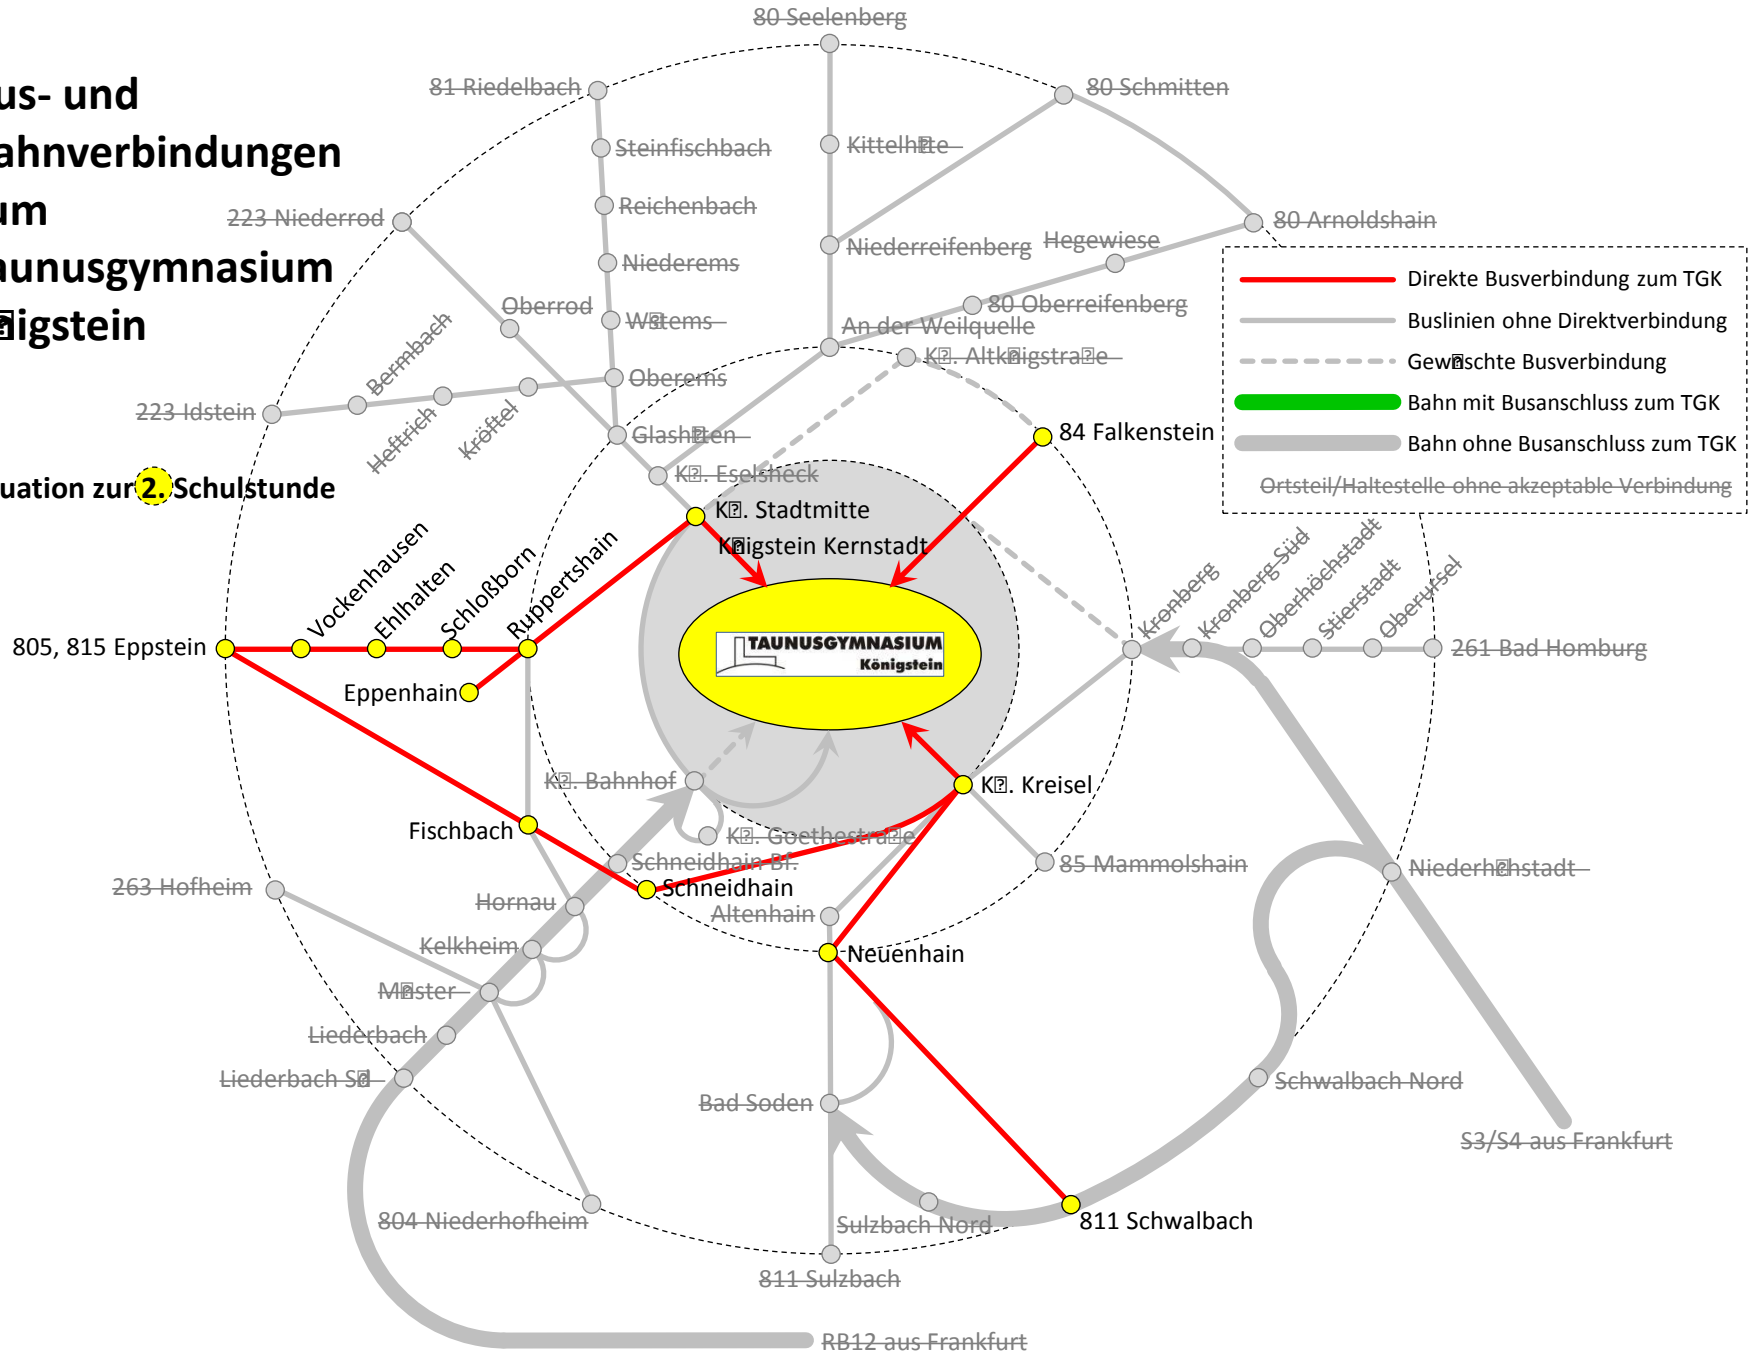

# Bus- und Bahnverbindungen zum Taunusgymnasium Königstein

Situation zur **1. Schulstunde**

# Bus- und Bahnverbindungen zum Taunusgymnasium Königstein

Situation zur 2. Schulstunde

# Bus- und Bahnverbindungen zum Taunusgymnasium Königstein

Situation zur 3. Schulstunde

# Bus- und Bahnverbindungen zum Taunusgymnasium Königstein

Situation nach der 6. Schulstunde