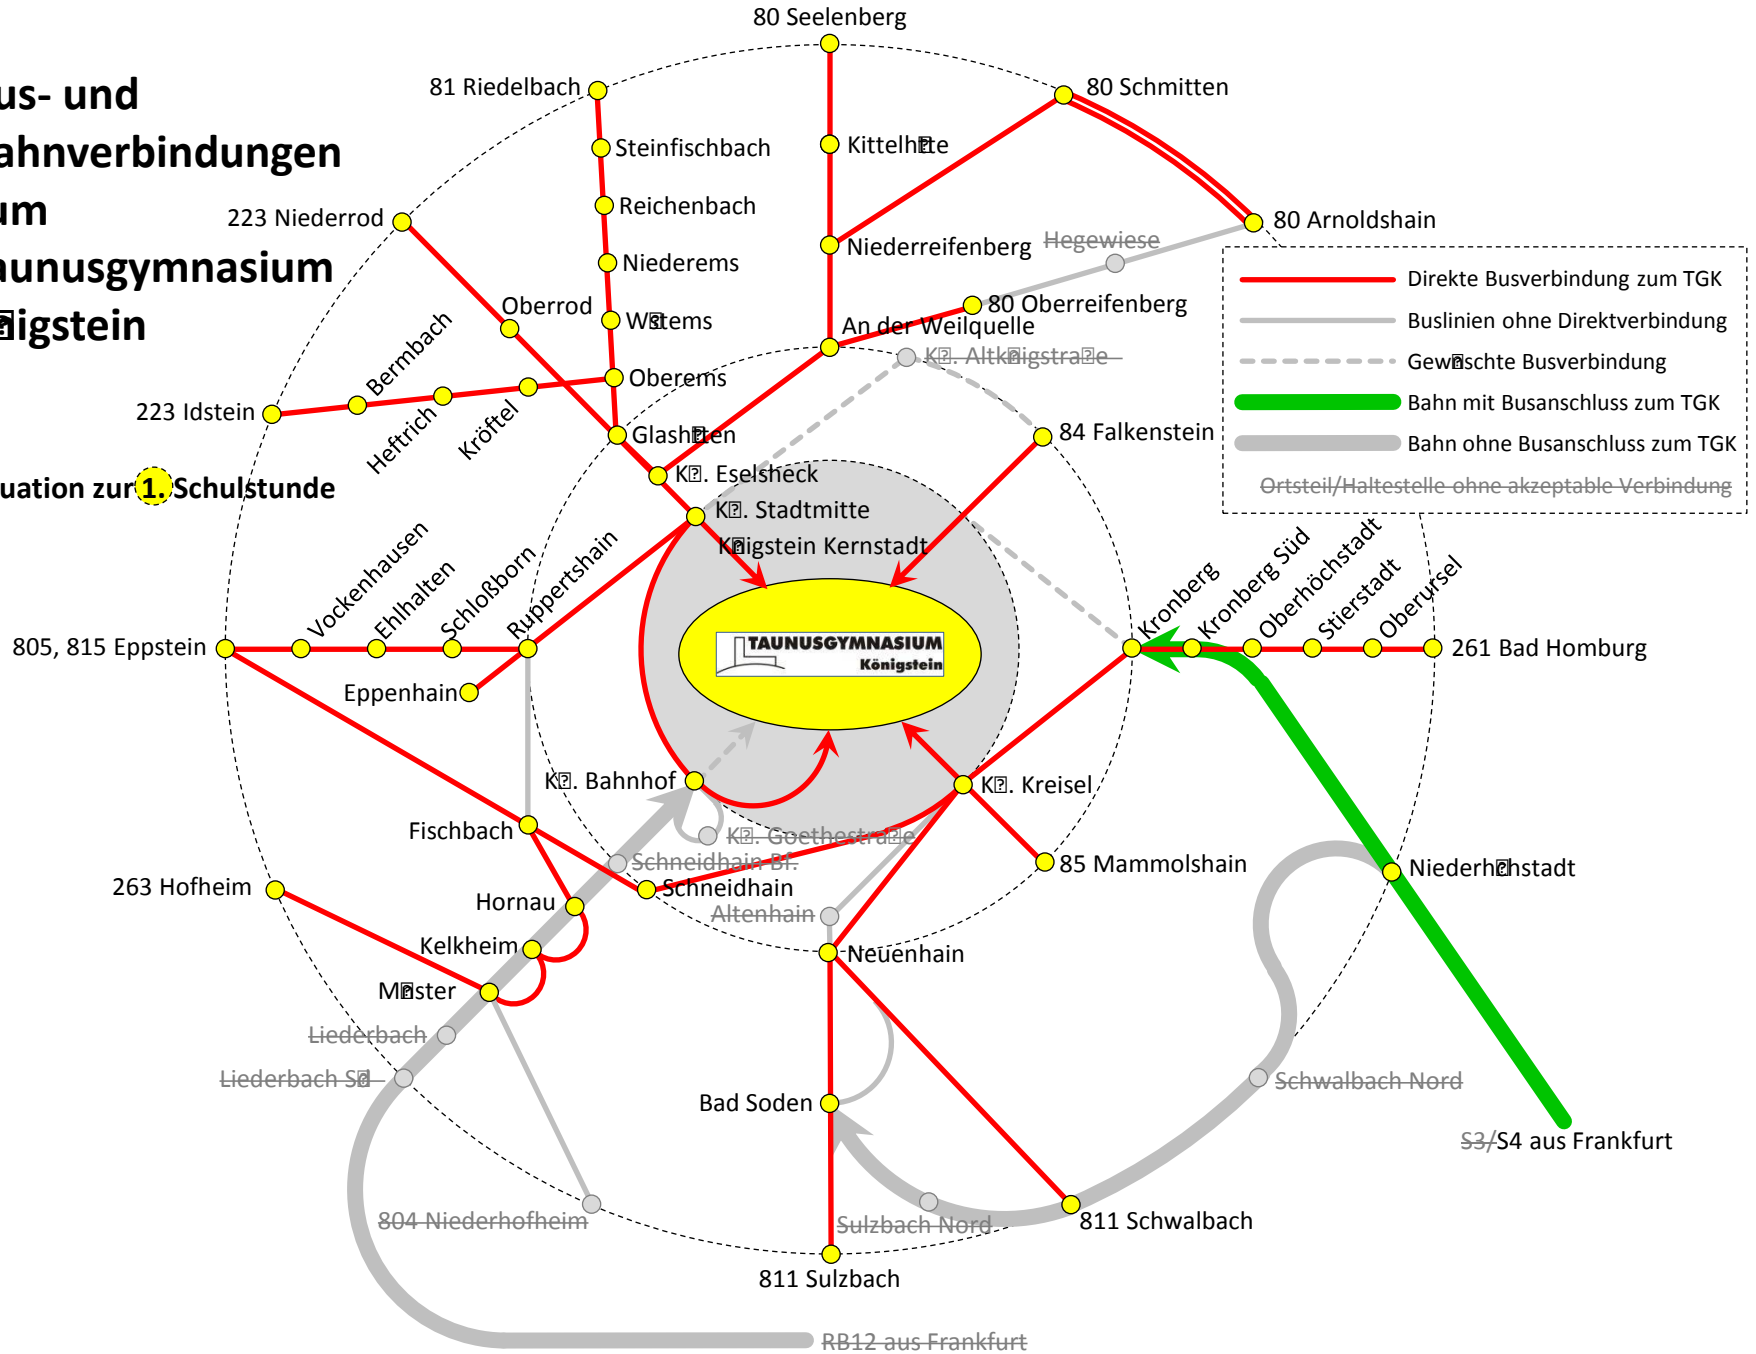

# Bus- und Bahnverbindungen zum Taunusgymnasium Königstein

Situation zur **1. Schulstunde**

# Bus- und Bahnverbindungen zum Taunusgymnasium Königstein

Situation zur 2. Schulstunde

# Bus- und Bahnverbindungen zum Taunusgymnasium Königstein

Situation zur 3. Schulstunde

# Bus- und Bahnverbindungen zum Taunusgymnasium Königstein

Situation nach der 6. Schulstunde